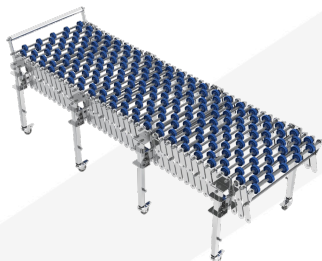

- Länge: 110 – ∞ mm
- Breite: 55 – 300 mm
- Höhe: 60 – 480 mm

VERPACKUNGEN & MEHR

PRODUKTBECHREIBUNG

Unser Kartonverschliesser MH-J-1AWS Spezial ist speziell für sehr kleinformatige Kartons entwickelt worden. Sie ist also als Alternative zu unserer MH-FJ-1AWS gedacht, wenn die Kartonformate noch kleiner werden. Durch eine entsprechende Konstruktion der Maschine und eine weitergehende Überarbeitung der Klebeköpfe lassen sich auch sehr kleinformatige Kartons sicher verschließen. Durch zwei seitliche Förderbänder werden Ihre Kartons sicher durch den Kartonverschliesser befördert. Die Einstellung von Breite und Höhe erfolgt mechanisch über jeweilige Kurbeln. Bei der Höheneinstellung ist zudem eine Skala aufgebracht, so dass sich eine passende Einstellung immer wieder leicht reproduzieren lässt. Auf Grund der mechanischen Einstellung der Formate ist diese Maschine für Serienproduktionen gedacht, bei welcher eine längere Zeit hintereinander Kartons im gleichen Format verschlossen werden sollen. Die Deckelklappen der Kartons werden vor dem Zuführen in die Maschine manuell niedergedrückt. Ausgelegt ist diese Maschine für Klebebänder mit 76mm Kerndurchmesser und 50 mm Breite. Wir empfehlen dazu den Einsatz von Maschinenklebeband mit mehr Metern je Rolle (als bei Handrollen), so können Sie länger arbeiten, ohne das Klebeband wechseln zu müssen! Es können gleichermaßen PP & PVC Klebebänder, wie auch umweltfreundliche Papierklebebänder genutzt werden. Die Klebeaggregate können leicht heraus genommen werden, um die Kleberollen zu wechseln. Ebenso kann dies aber auch genutzt werden, wenn Sie Kartons vielleicht nur oben zukleben wollen (Stichwort: Automatikbodenkartons). Selbstverständlich trägt auch diese Maschine das CE Zeichen.

Mit einer Scherenrollenbahn schaffen Sie viel Platz für den Kartonauslauf. Ausziehbar von 1,10 – 4,60m !

Selbstverständlich bekommen Sie bei uns auch das passende Klebeband. Als „normales PP-Band, genauso wie als ökologische Papierausführung