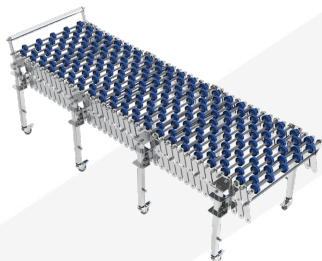

## PRODUKTBESCHREIBUNG

Unser Kartonverschliesser MH-FJ-1A ist der perfekte Allrounder für den Verschluss von Kartons in Serie. Durch zwei seitliche & 2 obere Förderbänder werden Ihre Kartons sicher durch den Kartonverschliesser befördert. Besonders bei kopflastigen Kartons helfen die beiden oberen Antriebsbänder dabei Ihnen Karton sicher durch den Kartonverschliesser zu fördern. Die Einstellung von Breite und Höhe erfolgt mechanisch über jeweilige Kurbeln. Bei der Höheneinstellung ist zudem eine Skala aufgebracht, so dass sich eine passende Einstellung immer wieder leicht reproduzieren lässt. Auf Grund der mechanischen Einstellung der Formate ist diese Maschine für Serienproduktionen gedacht, bei welcher eine längere Zeit hintereinander Kartons im gleichen Format verschlossen werden sollen. Die Deckelklappen der Kartons werden vor dem Zuführen in die Maschine manuell niedergedrückt. Ausgelegt ist diese Maschine für Klebebänder mit 76mm Kerndurchmesser und 50 mm Breite. Wir empfehlen dazu den Einsatz von Maschinenklebeband mit mehr Metern je Rolle ( als bei Handrollen), so können Sie länger arbeiten ohne das Klebeband wechseln zu müssen! Es können gleichermaßen PP & PVC Klebebänder, wie auch umweltfreundliche Papierklebebänder genutzt werden. Die Klebeaggregate können leicht heraus genommen werden, um die Kleberollen zu wechseln. Ebenso kann dies aber auch genutzt werden, wenn Sie Kartons vielleicht nur oben zukleben wollen ( Stichwort: Automatikbodenkartons). Selbstverständlich trägt auch diese Maschine das CE Zeichen.

Mit einer Scherenrollenbahn schaffen Sie viel Platz für den Kartonauslauf. Ausziehbar von 1,10 – 4,60m !

Selbstverständlich bekommen Sie bei uns auch das passende Klebeband. Als „normales PP-Band, genauso wie als ökologische Papierausführung