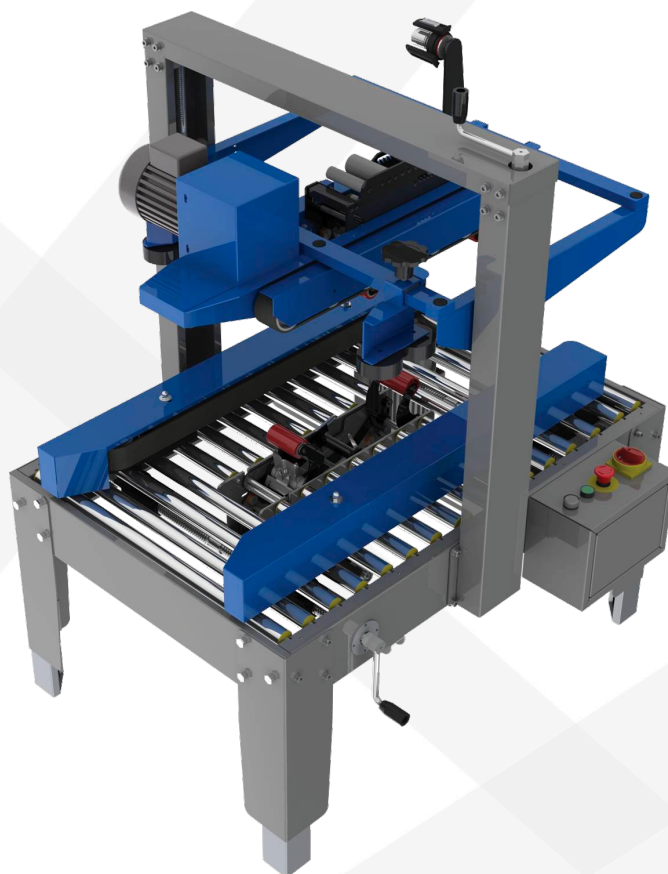

## Kartonverschließmaschine VOGEL MH-FJ-1A

Die Kartonverschließmaschine vom Typ VOGEL MH-FJ-1A ist unsere Empfehlung als perfekter Allrounder für Kartons mit konstanter Größe

### Technische Daten

- Länge: 1.090 mm
- Breite: 1.050 mm
- Gewicht: 200 kg
- Betriebsspannung: 220 V
- CE-Kennzeichnung

## PRODUKTBESCHREIBUNG

Unser Kartonverschliesser MH-FJ-1A ist der perfekte Allrounder für den Verschluss von Kartons in Serie. Durch zwei seitliche & 2 obere Förderbänder werden Ihre Kartons sicher durch den Kartonverschliesser befördert. Besonders bei kopflastigen Kartons helfen die beiden oberen Antriebsbänder dabei Ihnen Karton sicher durch den Kartonverschliesser zu fördern. Die Einstellung von Breite und Höhe erfolgt mechanisch über jeweilige Kurbeln. Bei der Höheneinstellung ist zudem eine Skala aufgebracht, so dass sich eine passende Einstellung immer wieder leicht reproduzieren lässt. Auf Grund der mechanischen Einstellung der Formate ist diese Maschine für Serienproduktionen gedacht, bei welcher eine längere Zeit hintereinander Kartons im gleichen Format verschlossen werden sollen. Die Deckelklappen der Kartons werden vor dem Zuführen in die Maschine manuell niedergedrückt. Ausgelegt ist diese Maschine für Klebebänder mit 76mm Kerndurchmesser und 50 mm Breite. Wir empfehlen dazu den Einsatz von Maschinenklebeband mit mehr Metern je Rolle ( als bei Handrollen), so können Sie länger arbeiten ohne das Klebeband wechseln zu müssen! Es können gleichermaßen PP & PVC Klebebänder, wie auch umweltfreundliche Papierklebebänder genutzt werden. Die Klebeaggregate können leicht heraus genommen werden, um die Kleberollen zu wechseln. Ebenso kann dies aber auch genutzt werden, wenn Sie Kartons vielleicht nur oben zukleben wollen ( Stichwort: Automatikbodenkartons). Selbstverständlich trägt auch diese Maschine das CE Zeichen.