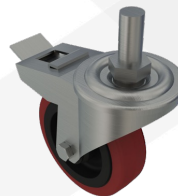

Mit diesen Laufrollen machen Sie Ihren Kartonverschliesser mobil. Mit Hilfe dieser Rollen können Sie