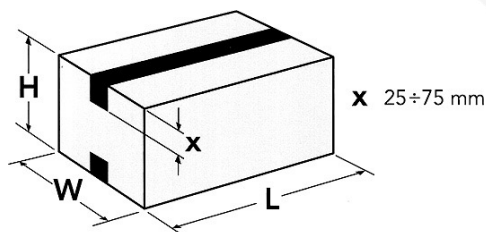

### Technische Daten

- Länge: 1.090 mm
- Breite: 1.050 mm
- Gewicht: 200 kg
- Betriebsspannung: 220 V
- CE-Kennzeichnung

### Karton-Formate

- Länge 150 – ∞ mm
- Breite 120 – 480mm
- Höhe: 120 – 480mm

VERPACKUNGEN & MEHR